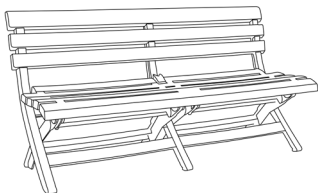

WESTPORT ADIRONDACK CHAIRS						
B. WESTPORT Adirondack Chair	US444004	WH	26.16	83.85	14	$289.00
	US450004	WH	31.43	47.83	4	$405.00
	US444181	FT	26.16	83.85	14	$289.00
	US450181	FT	31.43	47.83	4	$405.00
	US444766	BG	26.16	83.85	14	$289.00
	US450766	BG	31.43	47.83	4	$405.00
	US444748	BR	26.16	83.85	14	$289.00
	US450748	BR	31.43	47.83	4	$405.00
	US444747	BB	26.16	83.85	14	$289.00
	US450747	BB	31.43	47.83	4	$405.00

C.

WESTPORT LOW TABLE - ALSO SHOWN ON PAGE 20						
C. WESTPORT^F 16" x 16" LOW TABLE	CT052004	WH	3.80	0.37	1	$59.00
	CT052181	FT	3.80	0.37	1	$59.00
	US445766	BG*	3.80	0.37	1	$59.00
	US445748	BR*	3.80	0.37	1	$59.00
	US445747	BB*	3.80	0.37	1	$59.00

D.