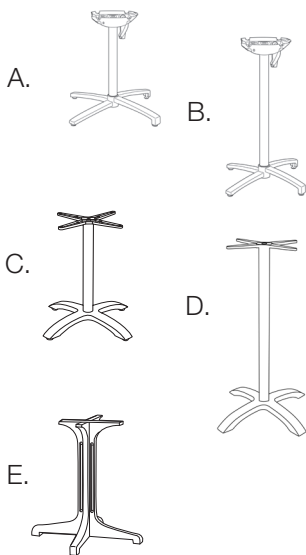

LO - Light Oak  
 WL - Walnut  
 WM - White Marble

Description	Reference Number	Color	Pack Weight Each LBS	Pack Volume CU FT	QTY	Suggested List Price \$ Ea.
<b>EXTERIOR MOLDED MELAMINE TOPS (TOPS &amp; BASES SOLD SEPARATELY)</b>						
A. 24" SQUARE <sup>F</sup> See chart on Page 26 for base compatibility no hole	UT210004 UT210025 UT210781 UT210742 UT210780 UT211038 UT210815 UT210816	WH GG* TS* AO BW GR AM AZ	14.00 14.00 14.00 14.00 14.00 14.00 14.00 14.00	0.54 0.54 0.54 0.54 0.54 0.54 0.54 0.54	1 1 1 1 1 1 1 1	\$132.00 \$132.00 \$132.00 \$132.00 \$132.00 \$132.00 \$132.00 \$132.00
B. 24" x 32" <sup>F</sup> See chart on Page 26 for base compatibility no hole	UT220004 UT220025 UT220781 UT220742 UT220780 UT221038 UT220815 UT220816	WH GG* TS* AO BW GR AM AZ	19.00 19.00 19.00 19.00 19.00 19.00 19.00 19.00	0.73 0.73 0.73 0.73 0.73 0.73 0.73 0.73	1 1 1 1 1 1 1 1	\$183.00 \$183.00 \$183.00 \$183.00 \$183.00 \$183.00 \$183.00 \$183.00
C. 28" ROUND <sup>F</sup> See chart on Page 26 for base compatibility no hole	UT225004 UT225025 UT225742 UT225780 UT225038 UT225815 UT225816	WH GG* AO BW GR AM AZ	14.00 14.00 14.00 14.00 14.00 14.00 14.00	0.73 0.73 0.73 0.73 0.73 0.73 0.73	1 1 1 1 1 1 1	\$144.00 \$144.00 \$144.00 \$144.00 \$144.00 \$144.00 \$144.00
<b>EXTERIOR TILTING TABLE BASES FOR TOPS AT OR BELOW 30" ROUND</b>						
A. X1 SMALL TILTING BASE <sup>CH</sup>	UTX15009 UTX15017	SG BK	17.00 17.00	1.76 1.76	1 1	\$380.00 \$380.00
B. X1 TILTING BAR Base <sup>CH</sup>	UTX1H009 UTX1H017	SG BK	18.00 18.00	2.57 2.57	1 1	\$485.00 \$485.00
C. Eco-Fix CENTRAL BASE <sup>CH</sup> (use 14" sq. mount plate for MM tops)	UT740017 UT740009	BK SG	19.70 19.70	1.30 1.30	1 1	\$265.00 \$265.00
D. Eco-Fix BAR <sup>CH</sup> CENTRAL BASE (use 14" sq. mount plate for MM tops)	UT755017 UT755009	BK SG	22.00 22.00	1.77 1.77	1 1	\$349.00 \$349.00
E. Alpha RESIN BASE SMALL	55631804 55631802 55631837 55631878 55631181 55631808	WH* CH BZ* AG* FT* TW*	13.00 13.00 13.00 13.00 13.00 13.00	1.79 1.79 1.79 1.79 1.79 1.79	1 1 1 1 1 1	\$195.00 \$195.00 \$195.00 \$195.00 \$195.00 \$195.00
F. MOUNTING PLATE 14" x 14" (not shown)	US631801	NW	1.50	.07	1	\$75.00